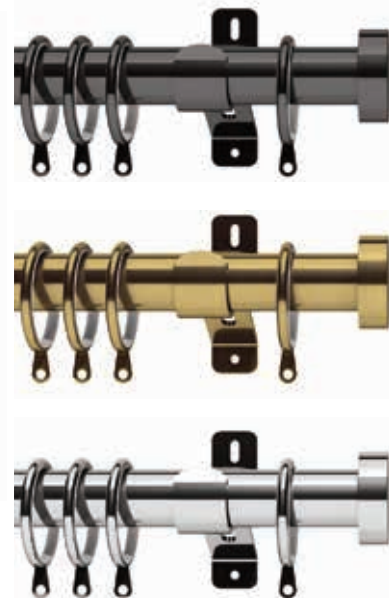

Belgravia

Available in the following diameters

Diameter	120cm	150cm	180cm	240cm	300cm	360cm	120-210cm	180-300cm
19mm	SEL19/120BG.	SEL19/150BG.	SEL19/180BG.	SEL19/240BG.	SEL19/300BG.			
28mm	SEL28/120BG.	SEL28/150BG.	SEL28/180BG.	SEL28/240BG.	SEL28/300BG.	SEL28/360BG.		
25/28mm							SELEX25120/BG.	SELEX25180/BG.
35mm		SEL35/150BG.	SEL35/180BG.	SEL35/240BG.	SEL35/240BG.	SEL35/360BG.		

Finishes - Satin Steel (SS), Antique Brass (AQ), Chrome (CH) & Graphite (GR)*

*Please add colour abbreviation to product code when ordering

Capella

Available in the following diameters

Diameter	120cm	150cm	180cm	240cm	300cm	360cm	120-210cm	180-300cm
19mm	SEL19/120CAP.	SEL19/150CAP.	SEL19/180CAP.	SEL19/240CAP.	SEL19/300CAP.			
28mm	SEL28/120CAP.	SEL28/150CAP.	SEL28/180CAP.	SEL28/240CAP.	SEL28/300CAP.	SEL28/360CAP.		
25/28mm							SELEX25120/CAP	SELEX25180/CAP.
35mm		SEL35/150CAP.	SEL35/180CAP.	SEL35/240CAP.	SEL35/300CAP.	SEL35/360CAP.		

Finishes - Satin Steel (SS), Antique Brass (AQ), Chrome (CH) & Graphite (GR)*

*Please add colour abbreviation to product code when ordering

Stud

Available in the following diameters

Diameter	120cm	150cm	180cm	240cm	300cm	360cm	120-210cm	180-300cm
19mm	SEL19/120STUD.	SEL19/150STUD.	SEL19/180STUD.	SEL19/240STUD.	SEL19/300STUD.			
28mm	SEL28/120STUD.	SEL28/150STUD.	SEL28/180STUD.	SEL28/240STUD.	SEL28/300STUD.	SEL28/360STUD.		
25/28mm							SELEX25120/ST.	SELEX25180/ST.
35mm		SEL35/150STUD.	SEL35/180STUD.	SEL35/240STUD.	SEL35/300STUD.	SEL35/360STUD.		

Finishes - Satin Steel (SS), Antique Brass (AQ), Chrome (CH) & Graphite (GR)* *Please add colour abbreviation to product code when ordering

Brooklyn

Available in the following diameters

Diameter	120cm	150cm	180cm	240cm	300cm	360cm	120-210cm	180-300cm
19mm	SEL19/120BROK.	SEL19/150BROK.	SEL19/180BROK.	SEL19/240BROK.	SEL19/300BROK.			
28mm	SEL28/120BROK.	SEL28/150BROK.	SEL28/180BROK.	SEL28/240BROK.	SEL28/300BROK.	SEL28/360BROK.		